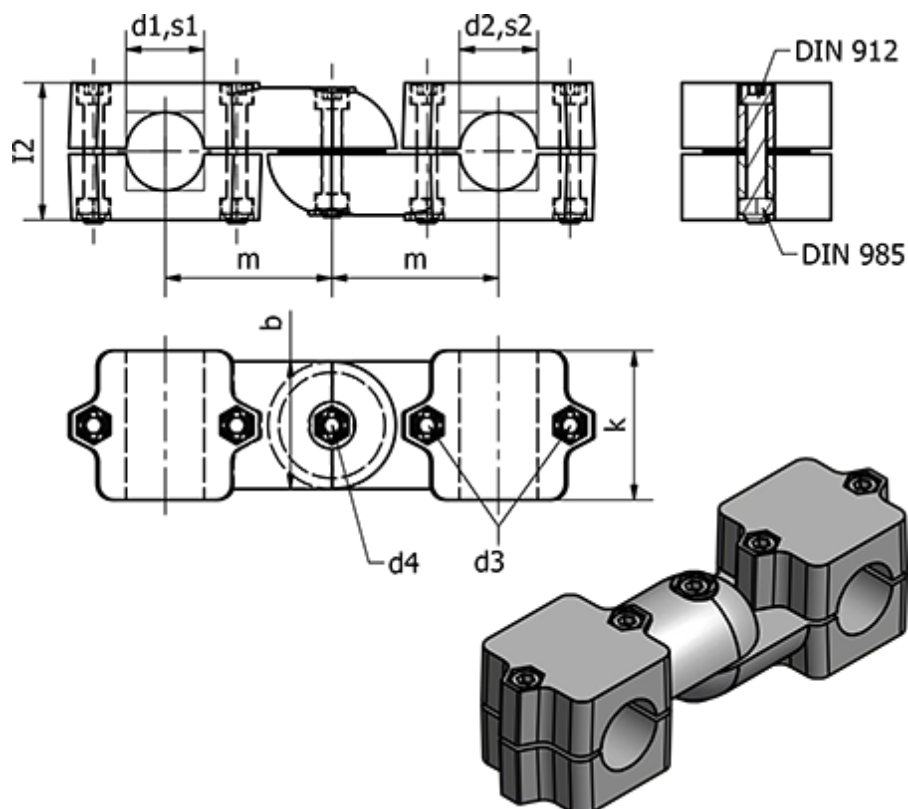

Varenummer: 20289B45B45S2SW

Beskrivelse: E+G Rørholder - GN 289-B45-B45-S-2-SW

Mål

b	= 65	l2	= 70
d1	= B45	k	= 76
d2	= B45	m	= 85
d3	= M10	s1	= -
d4	= M10	s2	= -
Fastspændings kit for d3 = GN 911-M10-55		Vægt (g) = 1698	
Fastspændings kit for d4 = GN 911-M10-63			
l1	= 268		